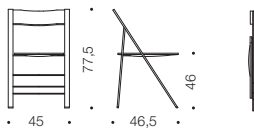

S209 POCKET

SEDIA/ CHAIR/ STUHL/
CHAISE/ SILLA/ СТУЛ

SEDILE E SCHIENALE/ SEAT AND BACK

LEGNO/ WOOD